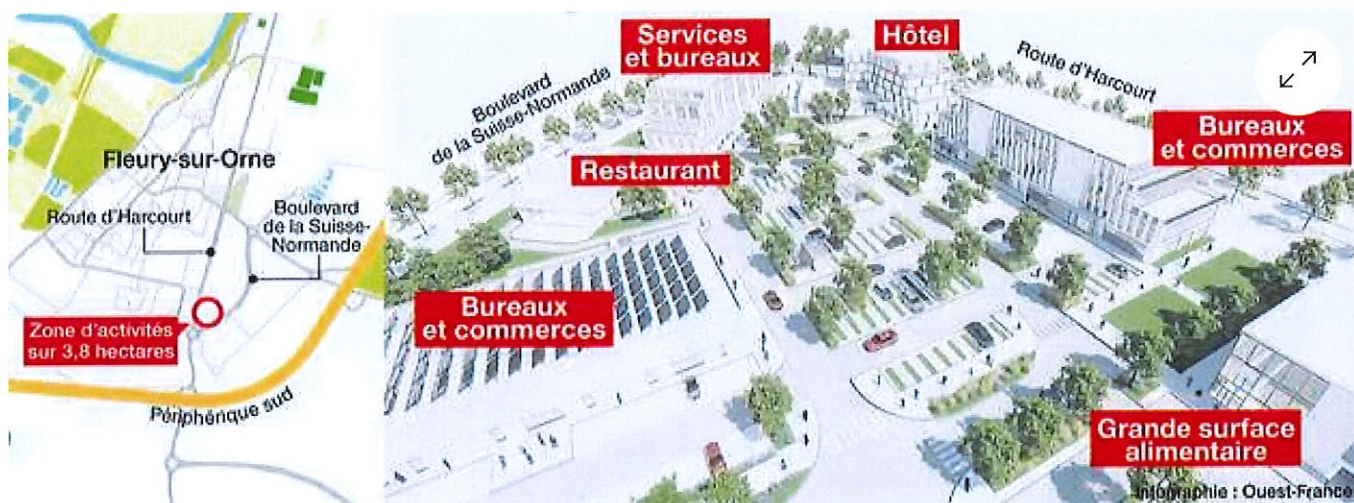

Accueil > Normandie > Fleury-sur-Orne

Grand Frais inaugure une nouvelle zone d'activités à Fleury-sur-Orne, aux portes de Caen

L'enseigne de produits frais ouvrira début 2023 à l'entrée de l'agglomération caennaise, à Fleury-sur-Orne. Ce mercredi 13 avril 2022, les promoteurs constructeurs, Primalys et Eurivim, ont posé la première pierre du magasin de 900 m² dans la zone d'activités Normandika. Premier bâtiment de l'îlot D à sortir de terre, Grand Frais aura bientôt pour voisins un hôtel, un restaurant, une grande surface alimentaire, des commerces et activités tertiaires...

Le magasin se situera à l'entrée de **l'agglomération de Caen**, à Fleury, entre Castorama, Point P et Ikea. Sur une surface de 900 m², il a vocation à attirer une clientèle venue des communes alentour. Grand Frais doit ouvrir début 2023. Deux autres magasins de cette enseigne spécialisée dans les produits frais et locaux et l'épicerie du monde existent déjà, à Carpiquet et Mondeville.

L'îlot D de la zone d'activités Normandika accueillera à terme bureaux, commerces, hôtel, restaurant et grande surface alimentaire, à côté de Grand Frais (qui ne figure pas sur cette vue et se situerait en bas à gauche de cet ensemble). | OUEST-FRANCE

Outre le magasin Grand Frais, un hôtel de belle facture est prévu en bordure de la route d'Harcourt. Le parc comprendra également une grande surface alimentaire (les négociations avec l'enseigne sont en cours), un restaurant et environ 8 500 m² de commerces – notamment en bordure de la route d'Harcourt – et d'activités tertiaires.